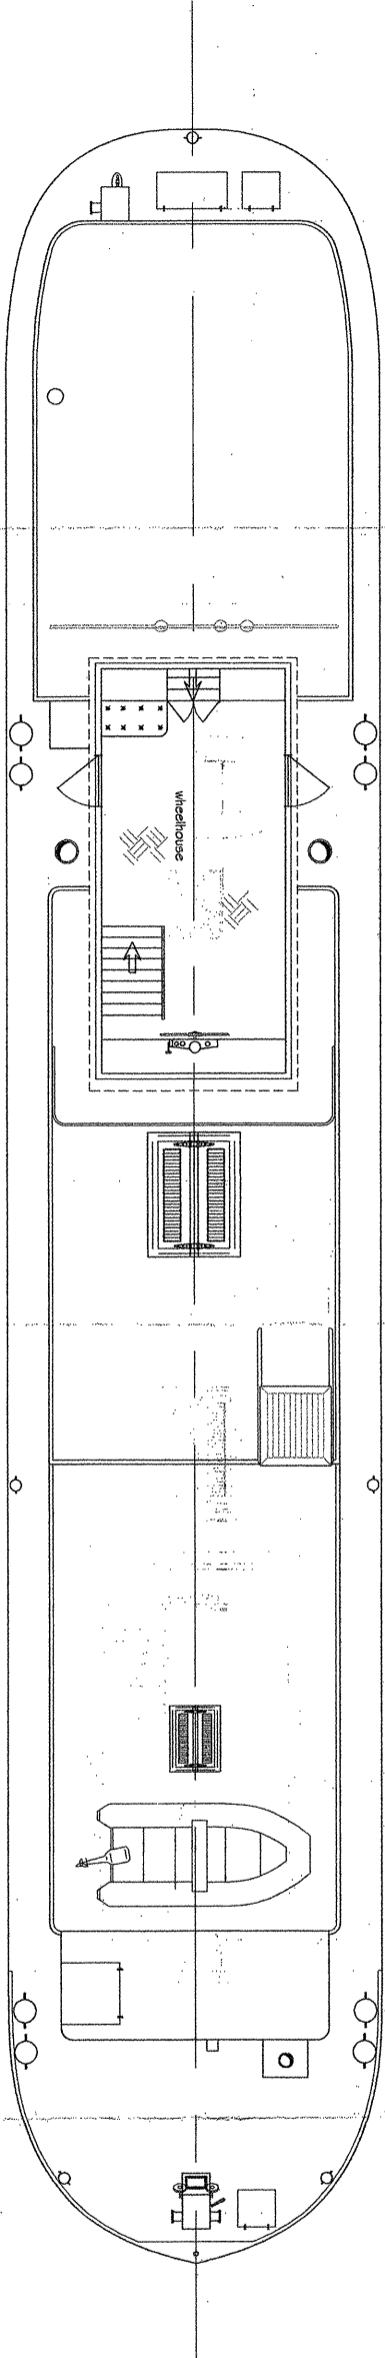

SIDE VIEW

TOP VIEW

INTERIOR PLAN VIEW

VIRUNGA

KJS
SHEEPSWERKEN
T +31 (0) 616860364
info@sheepswerken.nl
www.sheepswerken.nl

General Arrangement		Sheet
VIRUNGA		1:50
Opdrachtgever:	KJS	Datum
Ontwerper:	KJS	020707
Version	1	A1