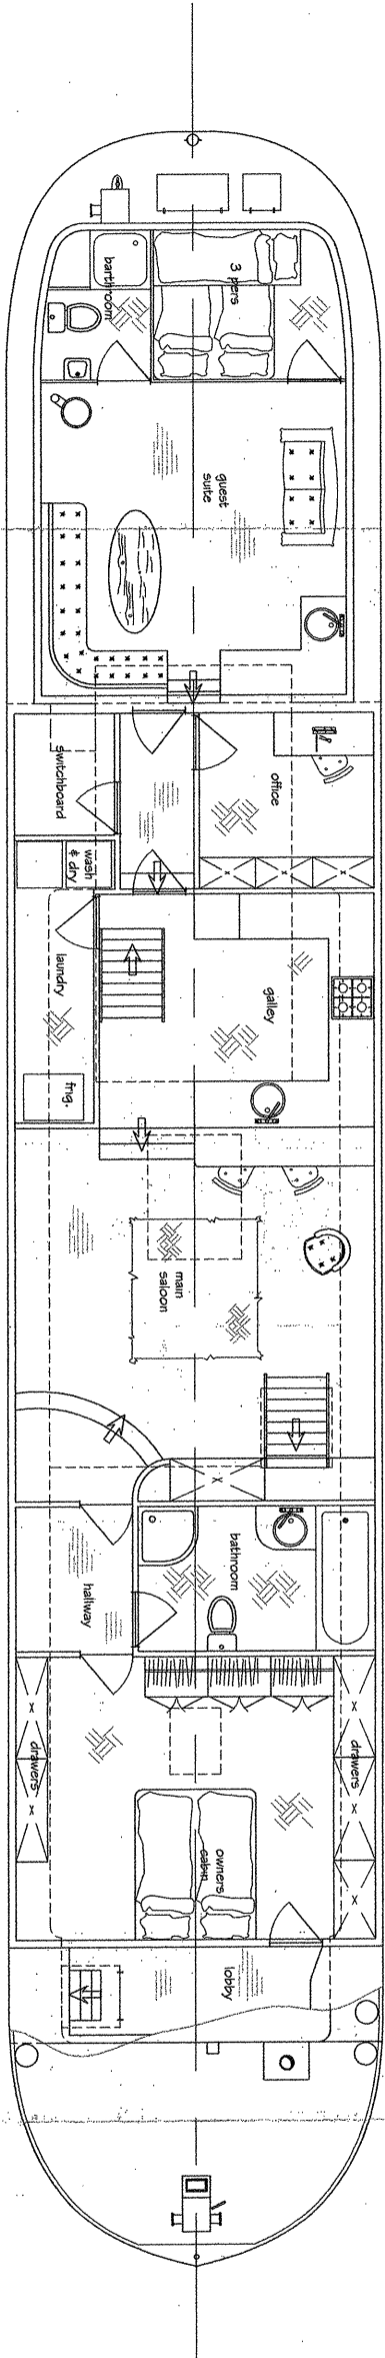

SIDE VIEW

TOP VIEW

INTERIOR PLAN VIEW

VIRUNGA

KJS
SHEEPSWERKEN
T +31 (0) 616860364
info@sheepswerken.nl
www.sheepswerken.nl

General Arrangement		Sheet
VIRUNGA		1:50
Opdrachtgever:	KJS	Datum
Ontwerper:	KJS	020707
Version	1	A1