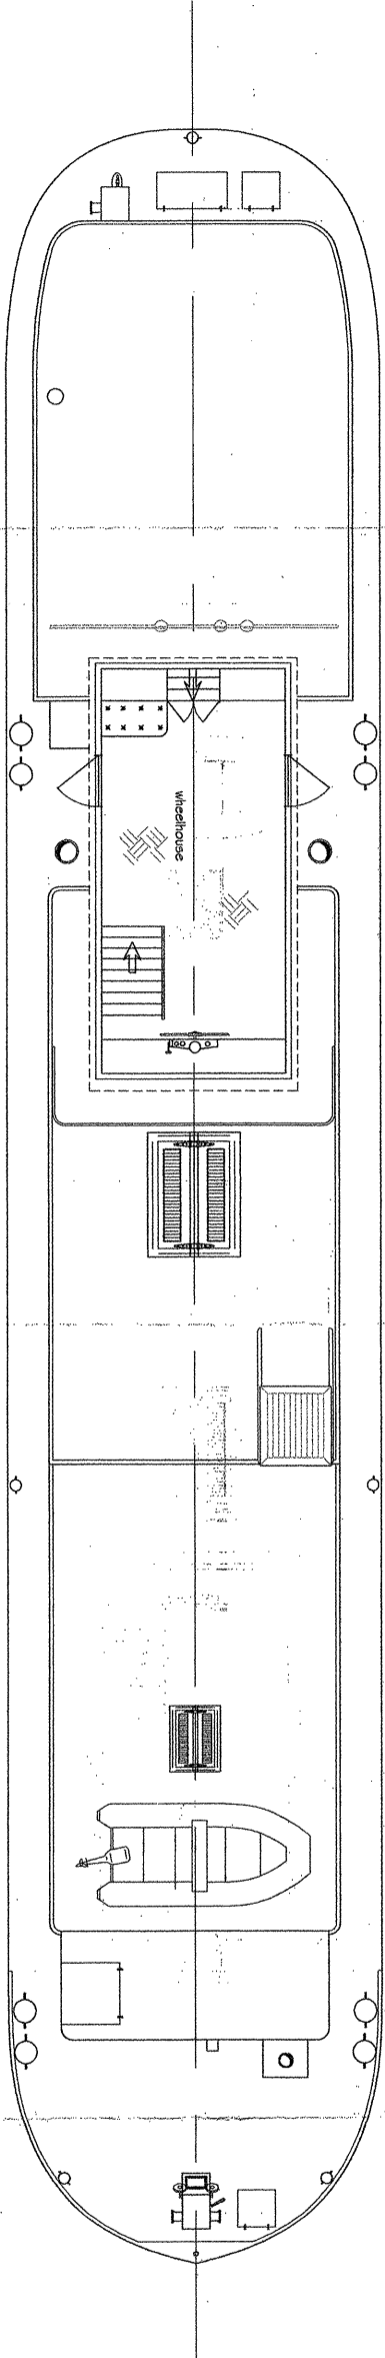

SIDE VIEW

TOP VIEW

INTERIOR PLAN VIEW

VIRUNGA

KJS SCHEEPSWERKEN T +31 (0) 616860364 info@scheepswerk.nl www.scheepswerk.nl		General Arrangement		Schaal
		VIRUNGA Checked door KJS		1:50 Datum 020707
Opdrachtgever: KJS		Versie 1		A1