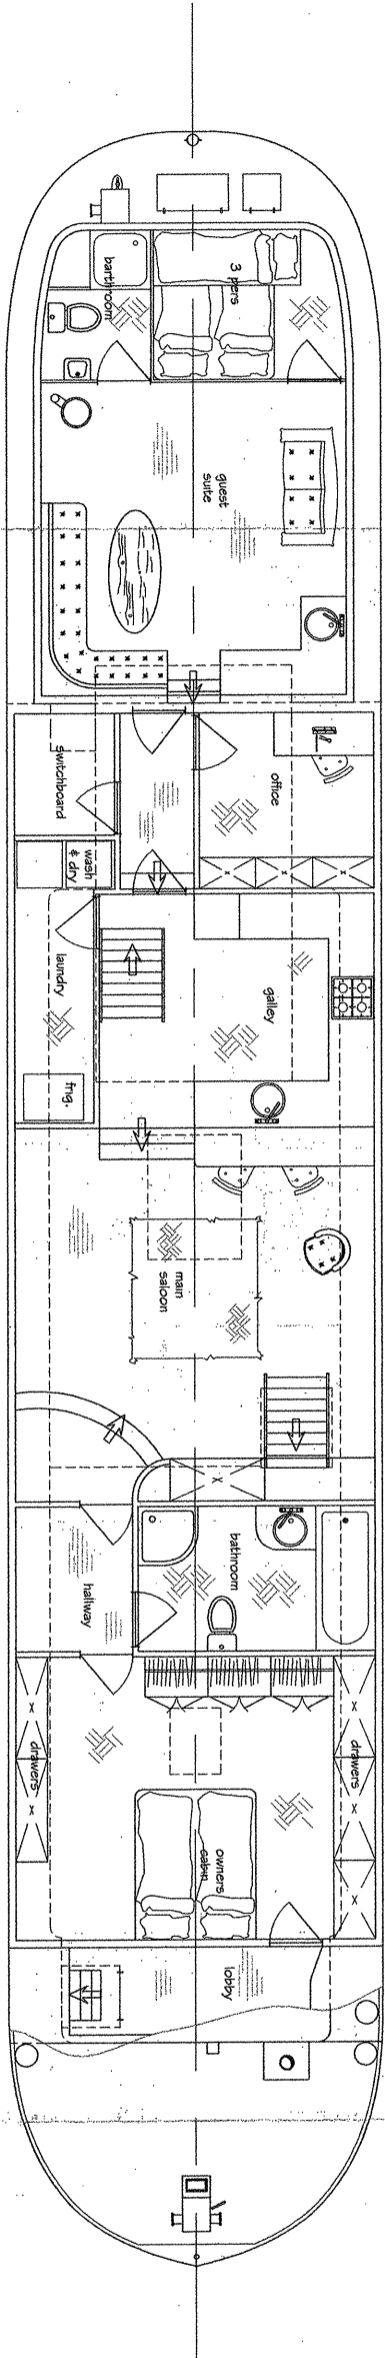

SIDE VIEW

TOP VIEW

INTERIOR PLAN VIEW

VIRUNGA

KJS SCHEEPSWERKEN T +31 (0) 616860364 info@scheepswerk.nl www.scheepswerk.nl		General Arrangement		Schaal
		VIRUNGA Checked door KJS		1:50 Datum 020707
Opdrachtgever: KJS		Versie 1		A1